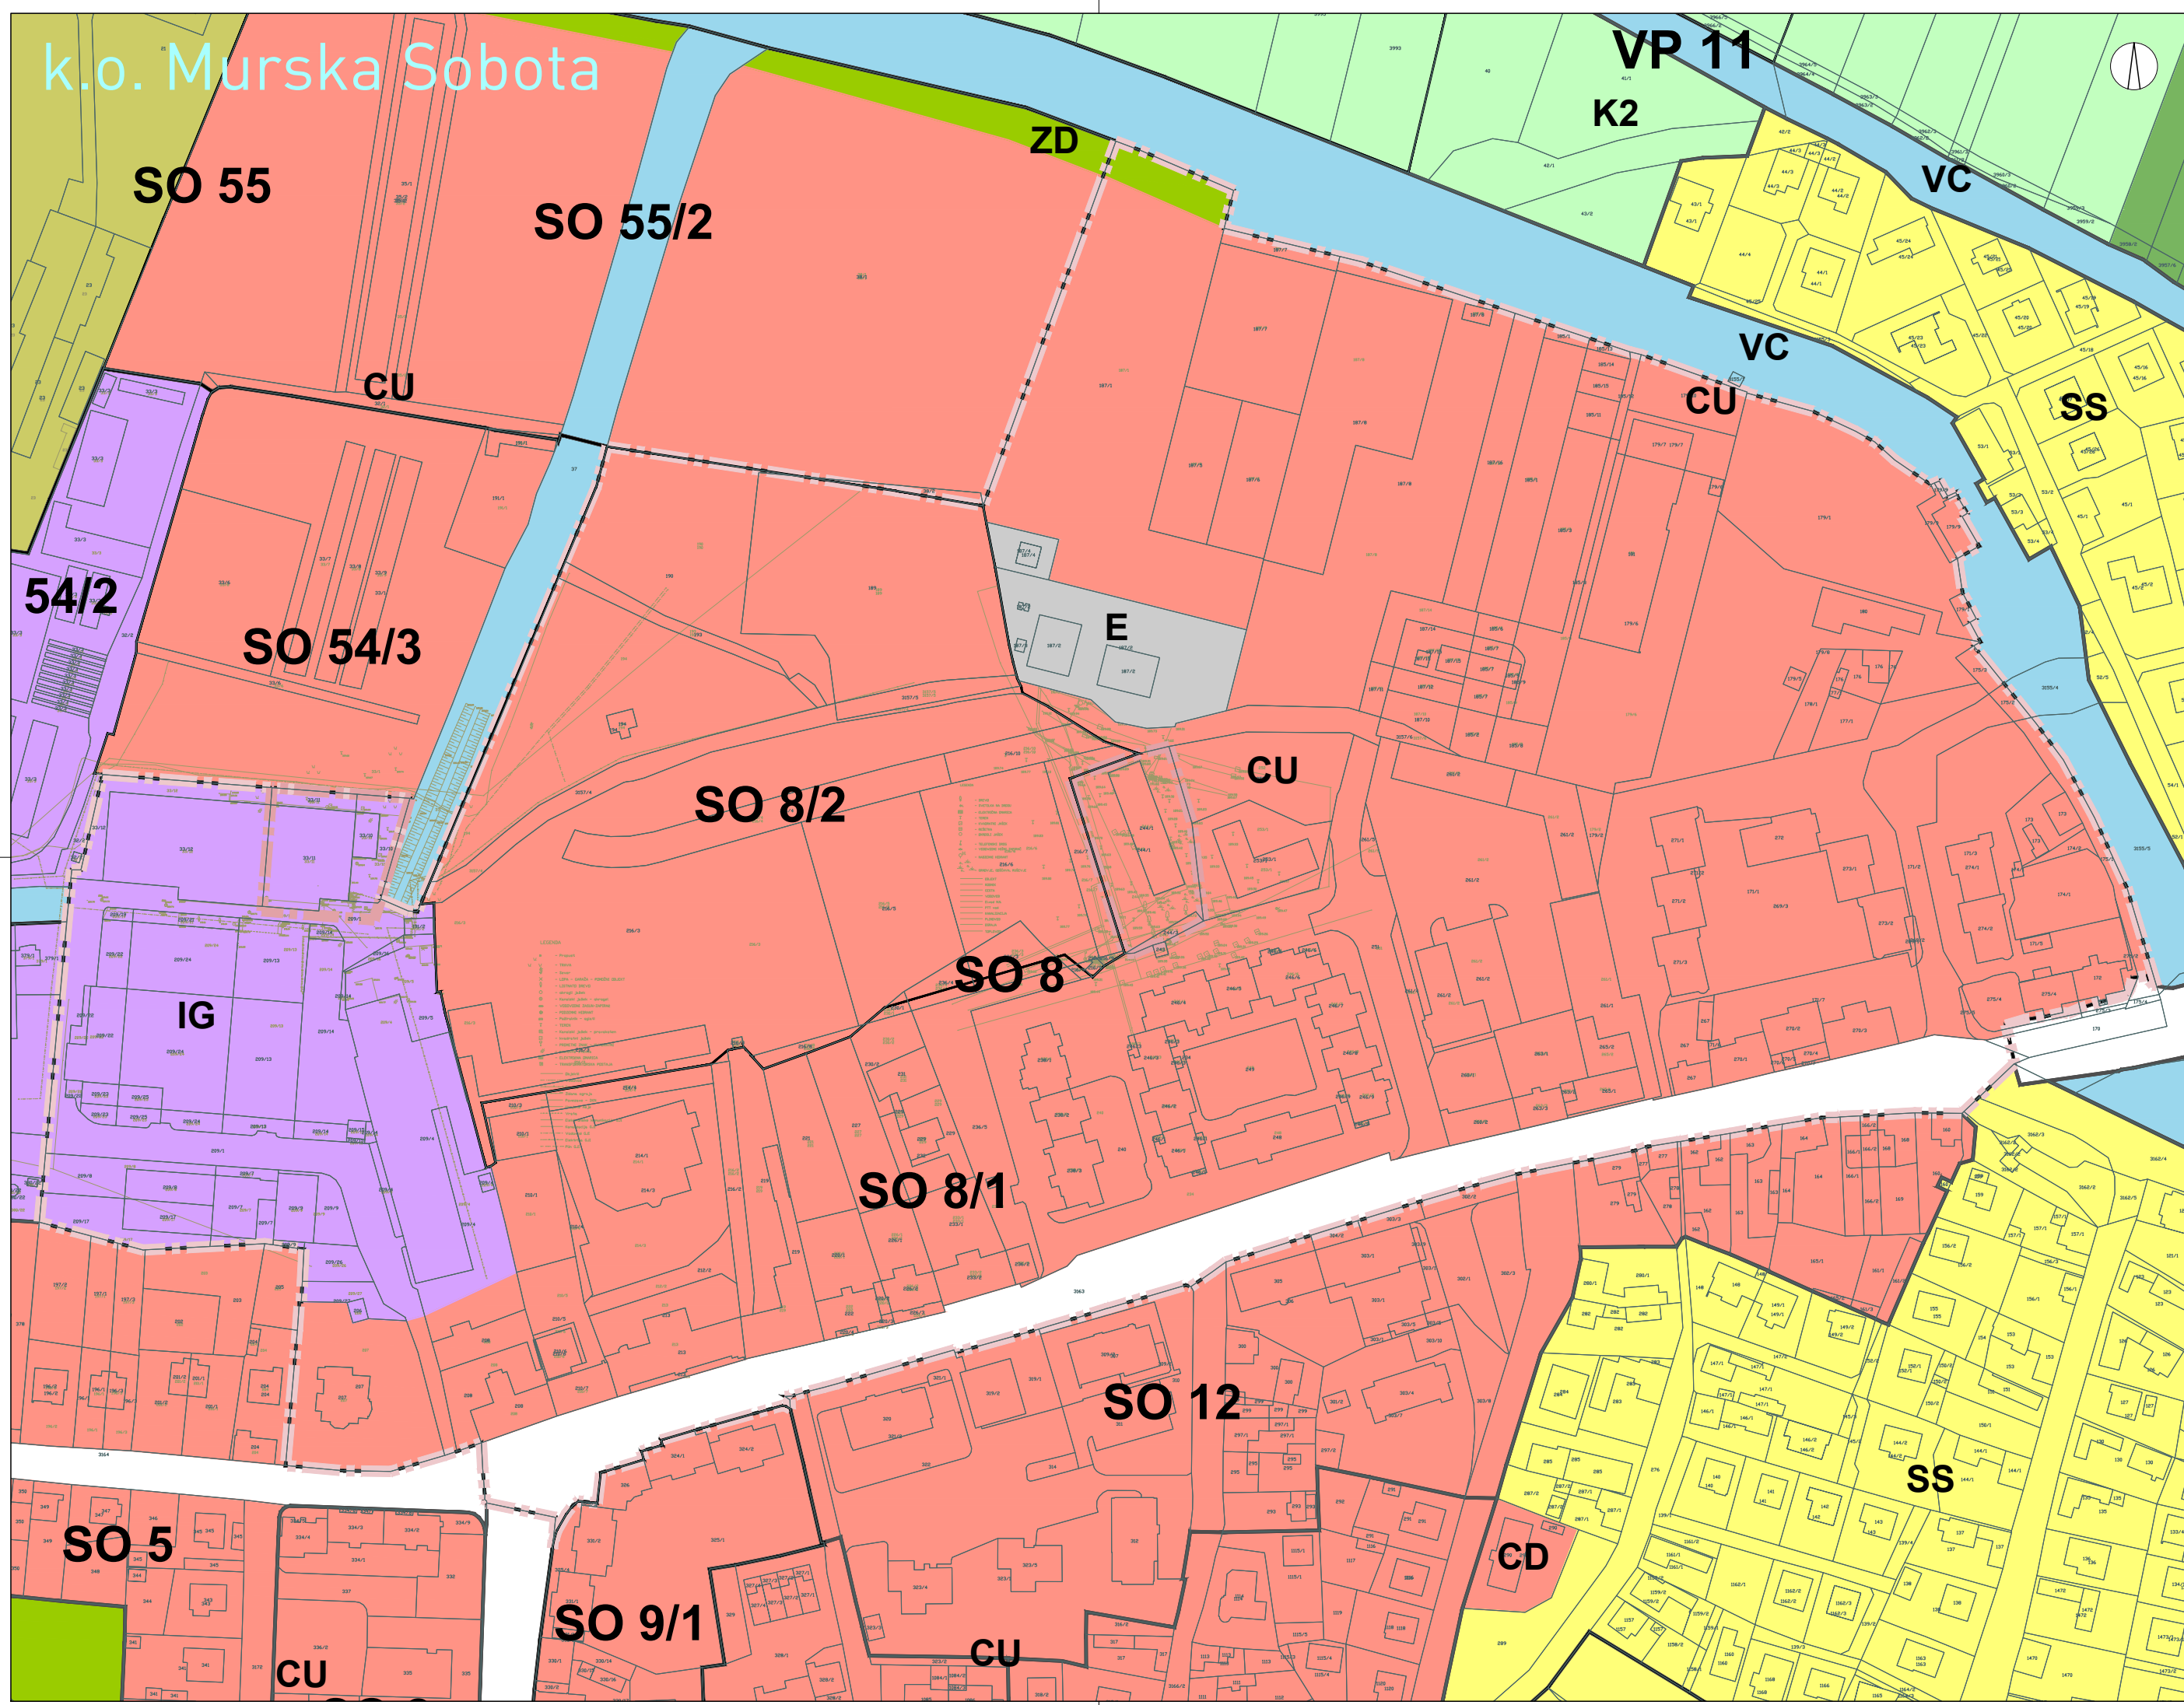

k.o. Murska Sobota

LEGENDA

- katastrski načrt
- geodetski načrt
- meja območja zazidalnega načrta
- meja območja sprememb in dopolnitev zazidalnega načrta
- meja območja enote urejanja prostora
- CU osrednja območja centralnih dejavnosti
- IG gospodarske cone

Investitor: Strega d.o.o., Lendavska 1, 9000 Murska Sobota Borut Tinev, Lendavska 19a, 9000 Murska Sobota		Odgovorni prostorski načrtovalec: Leon Cigüt, univ. dipl. inž. arh. ZAPS 1661 A	
Pripravljevec: Mestna občina Murska Sobota Kardoševa ulica 2, 9000 Murska Sobota		Sodelavec: Alenka Šumak, univ. dipl. inž. kraj. arh.	
Naziv: Spremembe in dopolnitve zazidalnega načrta za za območje "Lendavska - sever" v Murski Soboti		Grafični načrt: Izsek iz grafičnega načrta kartografskega dela občinskega prostorskega načrta s prikazom lege prostorske ureditve na širšem območju	
Številka: OPPN-2/18	Datum: april 2018	Merilo: 1 : 2000	Datum geodetskega načrta: november 2017
			Številka lista: 1